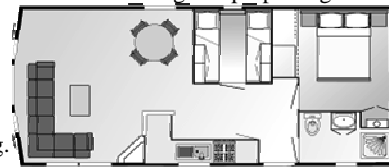

De badkamer is voorzien van een wastafel, douche en toilet. Alle kamers zijn voorzien van centrale verwarming.

Voorbeeld indeling

Bij de chalets wordt onderscheid gemaakt in Poco en Loco chalets. Poco chalets zijn > 40 m<sup>2</sup>. In deze chalets treft u meer comfort door met name de grotere vloeroppervlakte. Echter kan dit ook zijn in de vorm van: ingebouwde magnetron, grotere koelkast /vriesgedeelte, vaatwasser, betegelde badkamer, hang/legkast of schuurtje bij het chalet. Loco chalets zijn < 40 m<sup>2</sup>. Deze zijn eveneens voorzien van een "losse" magnetron en "normale" koelkast.